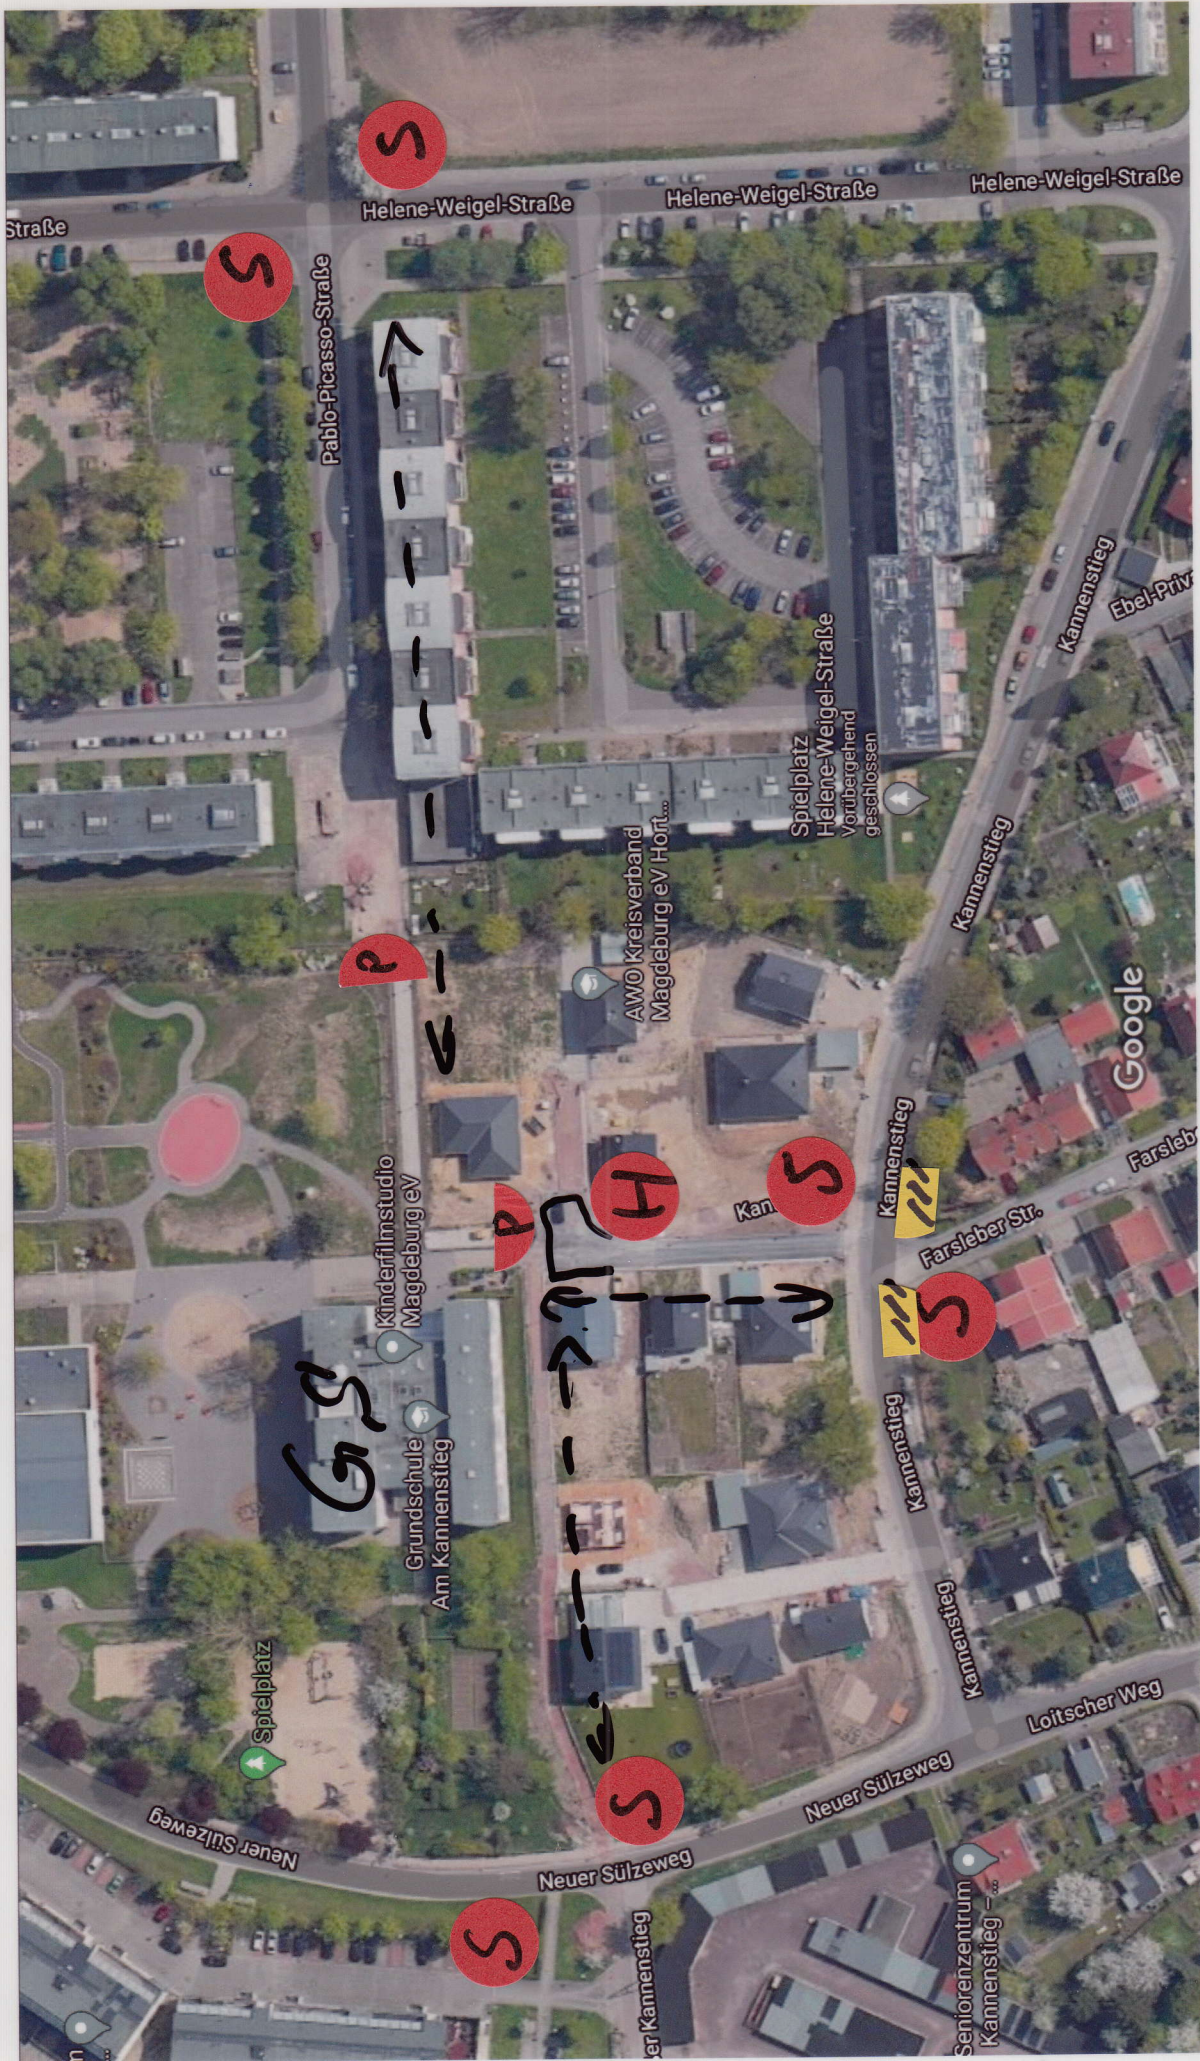

Anlage 2

Anlage - Sichere Schulwege Kannenstieg

Google Maps

Bilder © 2020 AeroWest, GeoBasis-DE/BKG, GeoContent, Maxar Technologies, Kartendaten © 2020 GeoBasis-DE/BKG (©2009) 20 m

Vorschlag AG GWK - Kannenstieg

● Achtung Schule-Schild

● H Halteverbot-Schild

● Poller

● Halteverbot-Straßen